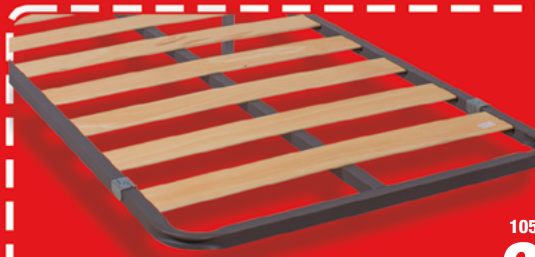

62. **Somier**
Láminas de madera y estructura metálica.

105x190cm
37^{'99}€
1576.16

135x190cm
47^{'99}€
1576.17

150x190cm
49^{'99}€
1576.18

90x190cm
34^{'99}€
1576.15

Los productos de las páginas 8 y 9 no están en oferta.